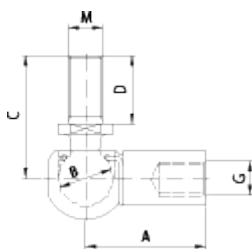

Varenummer: 04HWG30V4

Beskrivelse: Stabilus Industry Line Kuglevinkel Rustfast AISI316L/316Ti
Type WG30V4 M8/Ø13

Mål

A	= 30
B	= 13
C	= 29
G	= M8
MxD	= M8x16